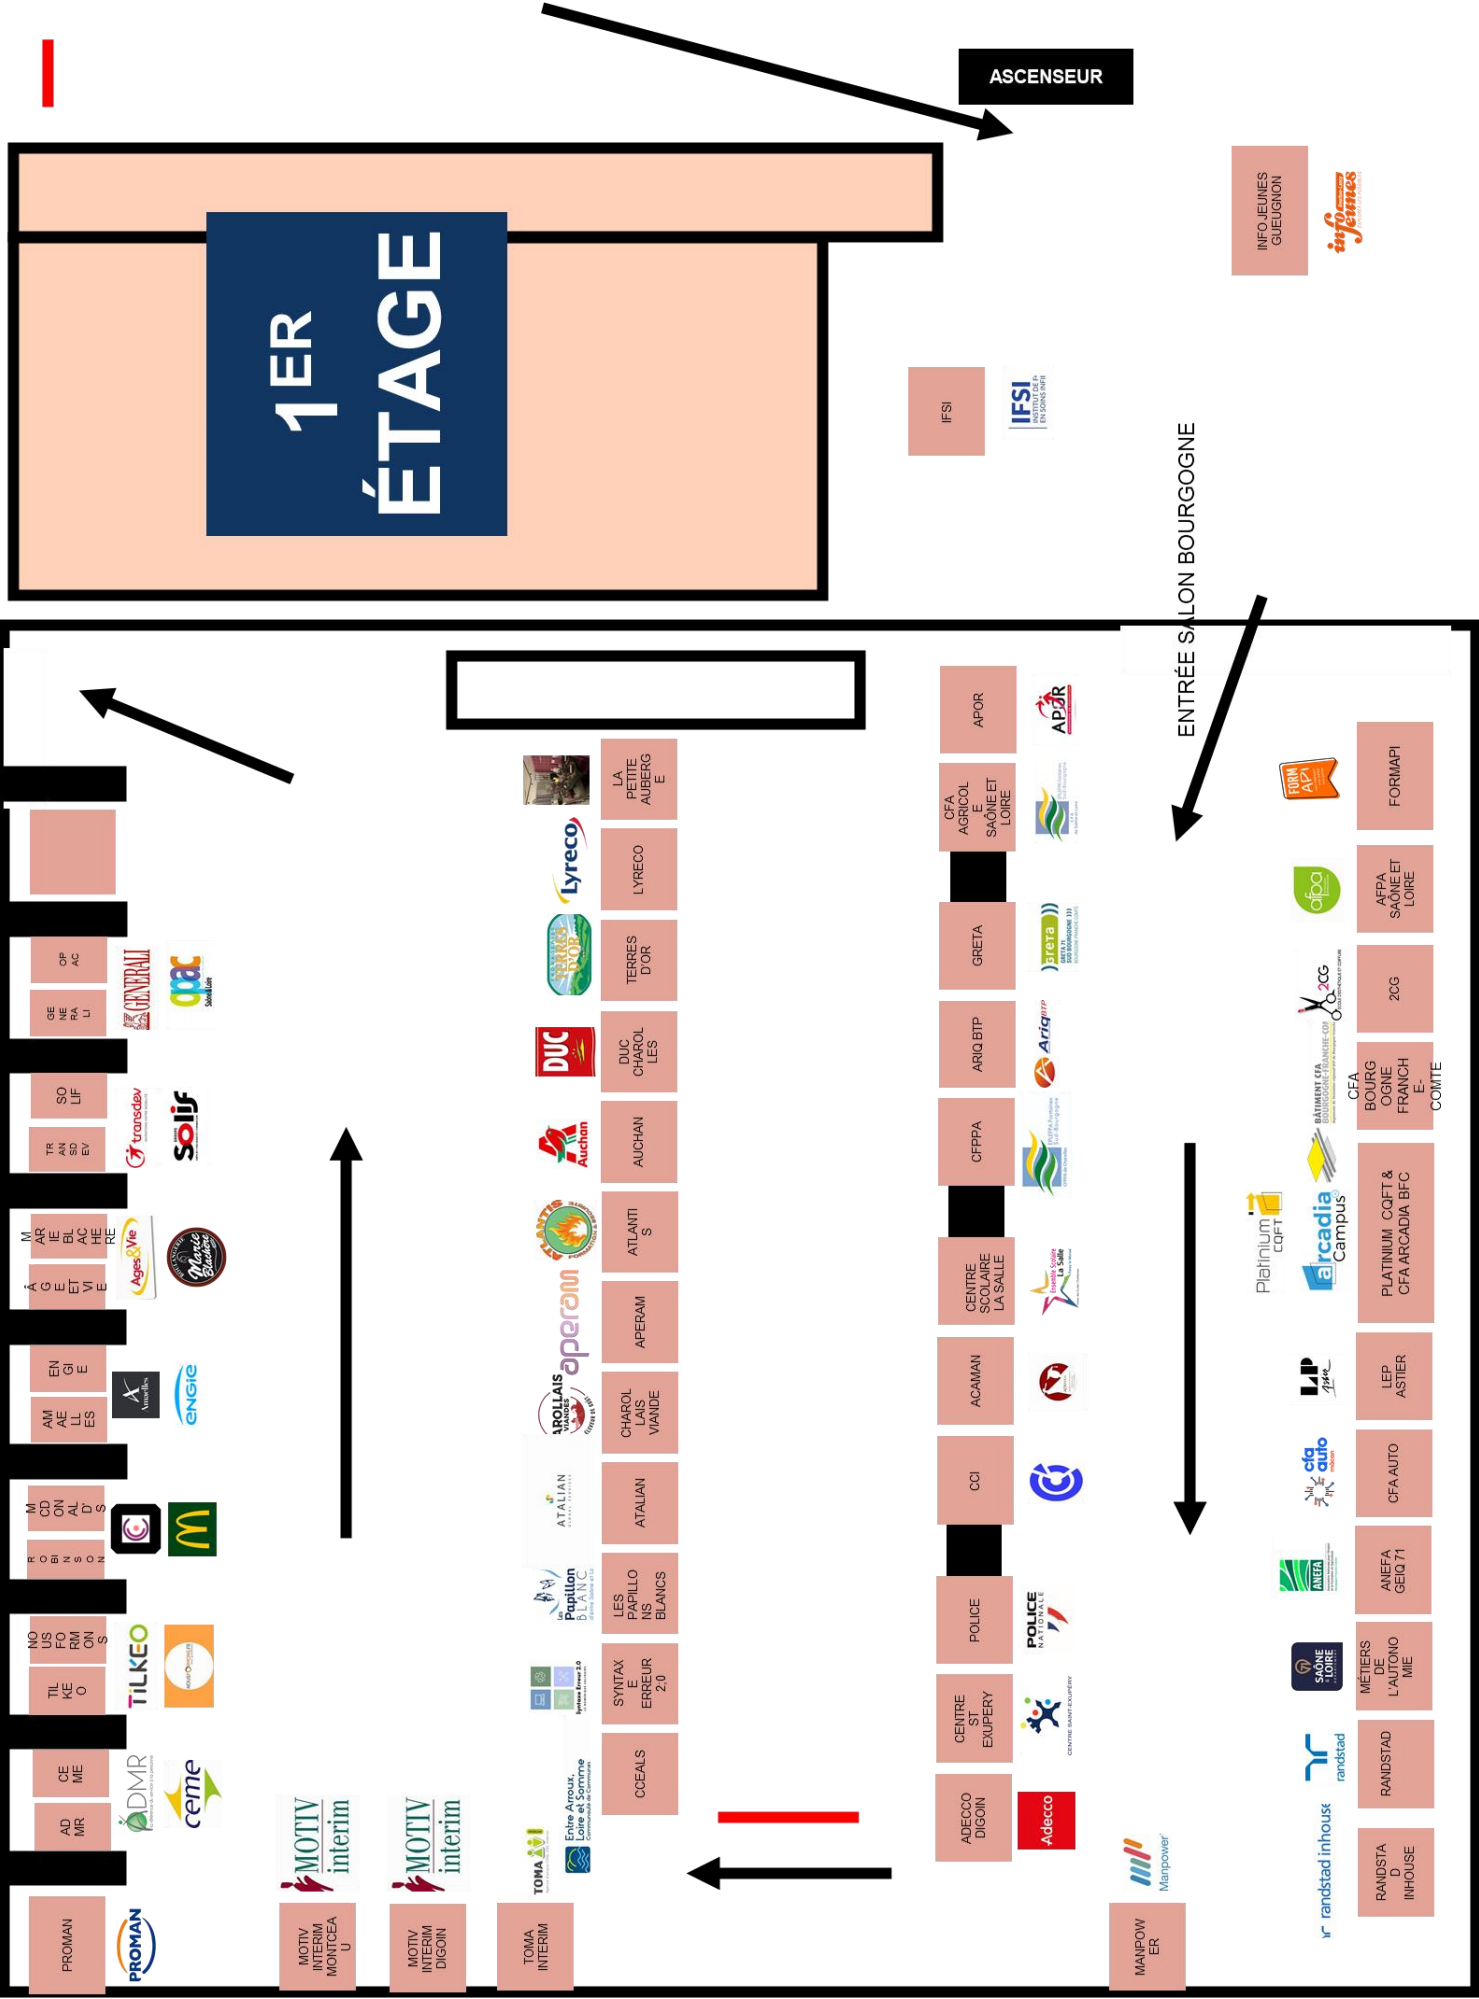

# FORUM 2024

ORIENTATION EMPLOI MÉTIERS APPRENTISSAGE

OUVERT  
À TOUS

STADE JEAN LAVILLE GUEUGNON

# 1ER ÉTAGE

ASCENSEUR

ENTRÉE SALON BOURGOGNE

INFO JEUNES GUEUGNON

IFSI

OPAC

LA PETITE AUBERGE

LYRECO

TERRES D'OR

DUC CHAROLLES

AUCHAN

ATLANTIS

APERAM

CHAROLAIS VIANDE

ATALIAN

LES PAPILONS BLANCS

## ENTREPRISES

- ÂGES ET VIE
- AMAEELLES RÉSEAU
- APERAM
- ATALIAN
- ATLANTIS
- AUCHAN
- BOULANGERIE MARIE
- CEME CENTRE EST
- CHAROLLAIS VIANDES
- DUC CHAROLLES
- ENGIE SOLUTIONS
- FROMAGERIES TERRES D'OR
- GENERALI
- GROUPE SOLIF
- LA RÉSIDENCE MAISON ROBINSON
- LES PAPILLONS BLANCS
- LYRECO
- MCDONALD'S
- OPAC
- SARL LA PETITE AUBERGE
- TILKEO RENOVATION
- TRANSDEV